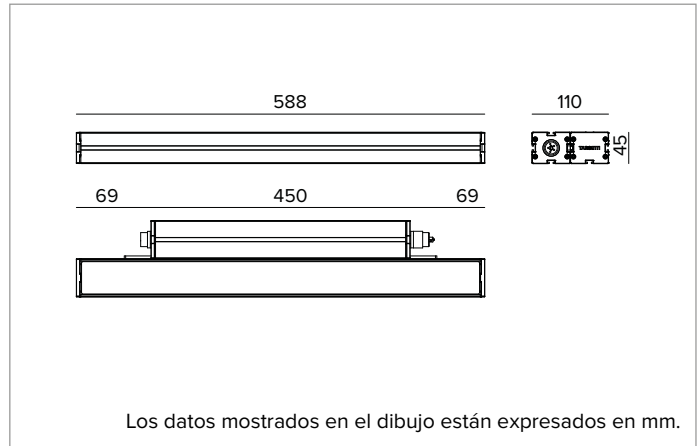

E0542GVL830ELBC | JEDI NOVA 55 Proyector Side Box Proyector lineal orientable de LED

		3000K	H(m)	D1(m)	D2(m)	Emax(lx)	
		Ra80	123°	12°			
Fixture Power		35W	1	3.69	0.21	4648	
Source Flux		4548lm	2	7.37	0.42	1162	
Fixture Flux		3140lm	3	11.06	0.64	516	
Efficacy		90lm/W	4	14.75	0.85	290	
TS2101	I _{max} =1108cd/klm	I _{max}	5041cd	5	18.43	1.06	186

Óptica: LENTE

Apertura del haz de luz: GRZ 10°x120°

Eficiencia óptica: 69%

Flujo luminaria: 3140lm

Rendimiento luminoso: 90lm/W

Seguridad fotobiológica: Conforme al grupo de riesgo RG1 (Riesgo Bajo)

CARACTERÍSTICAS MECÁNICAS

Cuerpo de aluminio extruido anodizado 15μ. Pantalla plana de cristal extra claro de 5mm de espesor. Cuerpo de la luminaria orientable respecto a la superficie de instalación mediante estribos accesorios.

Color y acabado: Cobre bruñido

Dimensiones: L=588mm

Peso: 3,2Kg

Versión: STANDARD

Grado de protección: IP66,IP67,IP68,IP69

Resistencia mecánica: IK07

CARACTERÍSTICAS ELÉCTRICAS

Driver integrado, en la versión ON-OFF (posicionado lateralmente al cuerpo óptico). Equipado con cableado pasante con conectores IN/OUT para instalación de panel con sellado longitudinal (el sellado limita el riesgo de ascenso de la humedad hacia el driver / cuerpo óptico). Luminaria compatible con EN 60598-2-22 para suministro de energía desde un sistema de emergencia centralizado CPSS (Central Power Supply System), no incorporado en la luminaria - áreas de alto riesgo excluidas. La potencia y el flujo predeterminados son 100% en CA y 100% en CC.